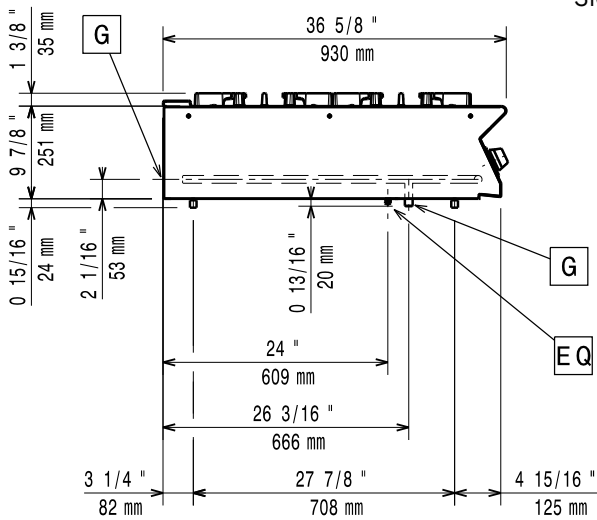

Sida

G = Gasanslutning

Topp