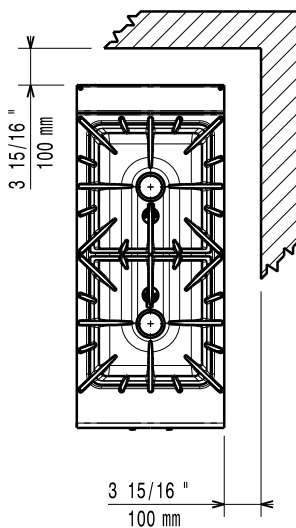

### Konstruktion

- Stor arbetsyta med 930 mm djup.
- Utvändiga paneler i rostfritt stål med Scotch Brite-behandling.
- Bänkskiva i AISI 304 rostfritt stål, 2 mm tjock.
- Rät vinkel mellan enheterna för att undvika utrymmen där smuts kan tränga in.

Front

Sida

G = Gasanslutning

Topp