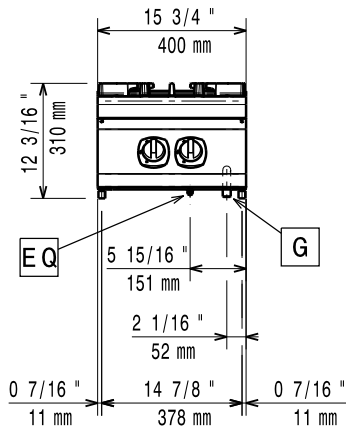

Front

G = Gasanslutning

Topp

Gas

Gas, effekt:	391000 (E9GCGD2C00)	12 kW
Standardgasleverans		Natural Gas
Gastyp alternativ:		LPG; Naturgas
Gasintag:		1/2"
Natural gas - Pressure:		7" w.c. (17.4 mbar)
LPG Gas Pressure:		11" w.c. (27.7 mbar)

Viktig information

Effekt främre brännare:	6 - kW
Effekt bakre brännare	6 - 0 kW
Bakre brännare mått - mm	Ø 60
Främre brännare mått - mm	Ø 60
Nettovikt:	43 kg
Fraktvikt:	41 kg
Frakthöjd:	520 mm
Fraktbredd:	480 mm
Fraktdjup:	1020 mm
Fraktvolym:	0.25 m³

Om produkten är ställd bredvid eller mot temperaturkänsliga material, bör ett säkerhetsmellanrum på ca 150 mm bibehållas eller så bör någon form av värmeisolering monteras.

Får ej användas som installationsanvisning. Begär separat installationsanvisning.

[NOT TRANSLATED]

N9CG